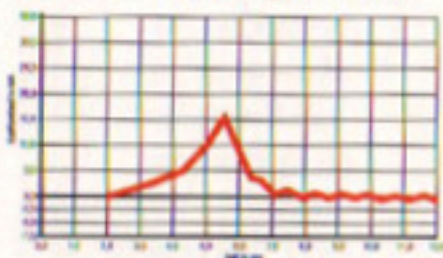

ENDURA

Singletrack Knie Protektor

Preis/Größen 54,99 Euro/S/M, L/XL

Gewicht 305 Gramm (Größe S/M)

(40%) **Schutzwirkung**

Im Schlagtest entspricht der Endura Singletrack der Level-2-Prüfung. Langsam ansteigende Restkraft bis zum mittelhohen Maximalwert von 15,24 kN.

(20%) **Passform**

(20%) **Belüftung**

Kurz geschnitten, Protektor-Pad trägt recht dick auf, Faltenwurf in der Kniekehle, angenehm belüftet

(10%) **Gewicht**

(10%) **An-/Ausziehen**

(100%) **Fazit**

Der günstige, extrem leichte Singletrack bietet ein mittleres Schutz-Level, die Level-2-Prüfung schafft er aber. Zum An-/Ausziehen müssen die Schuhe nicht ausgezogen werden. Durch seinen kurzen Schnitt sitzt er etwas undefiniert.